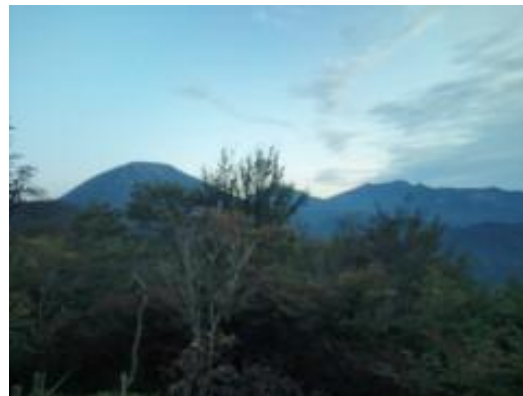

日光山秋峰修行（平成21年） 写真集

ハガタテ平 碑伝打ち

地藏岳にて「杖加持」

不動明王（薬師岳）

薬師岳から男体山、女峰山を望む

茶の木平より男体山を望む

中禅寺へ

中禅寺本堂にて御法楽